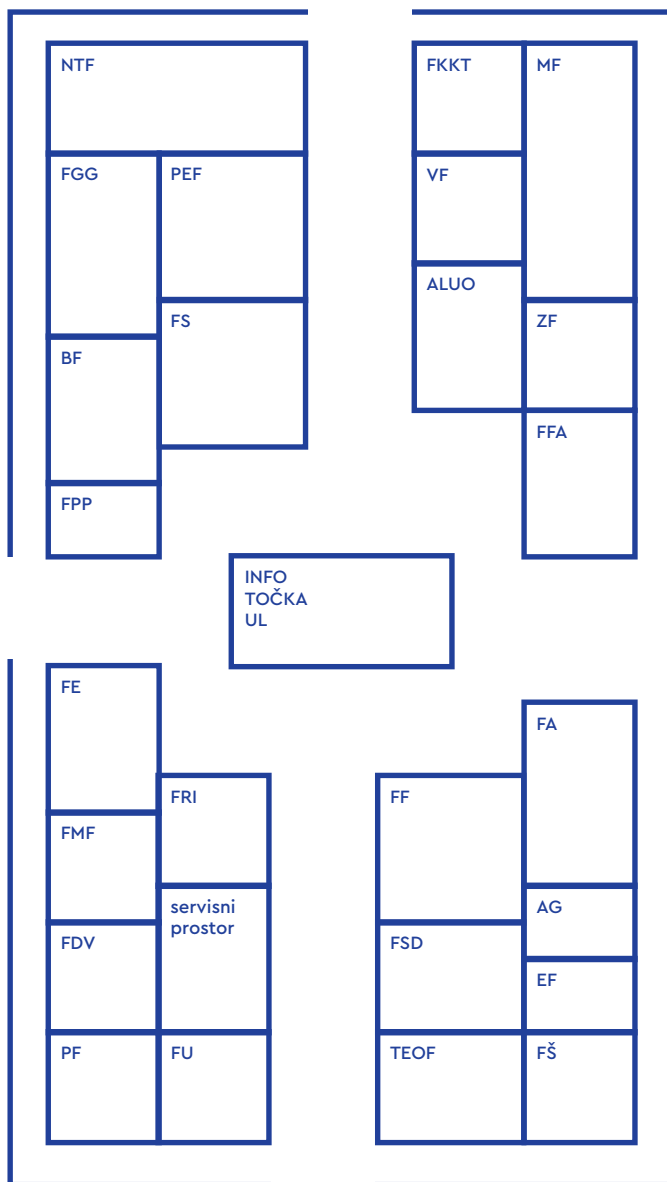

ZEMLJEVID UNIVERZITETNEGA MESTA UNIVERZE V LJUBLJANI

INFO TOČKA UL

- Visokošolska prijavno
informatijska služba
- Univerzitetna služba
za 1. in 2. stopnjo
- Center za občudijisko
dejavnost Univerze v Ljubljani

AG: Akademija za glasbo

ALUO: Akademija za likovno
umetnost in oblikovanje

BF: Biotehniška fakulteta

EF: Ekonomska fakulteta

FA: Fakulteta za arhitekturo

FDV: Fakulteta za družbene vede

FE: Fakulteta za elektrotehniko

FFA: Fakulteta za farmacijo

FGG: Fakulteta za gradbeništvo
in geodezijo

FKKT: Fakulteta za kemijo
in kemijsko tehnologijo

FMF: Fakulteta
za matematiko in fiziko

FPP: Fakulteta
za pomorstvo in promet

FRI: Fakulteta za računalništvo
in informatiko

FSD: Fakulteta za socialno delo

FS: Fakulteta za strojništvo

FŠ: Fakulteta za šport

FU: Fakulteta za upravo

FF: Filozofska fakulteta

MF: Medicinska fakulteta

NTF: Naravoslovnotehniška
fakulteta

PEF: Pedagoška fakulteta

PF: Pravna fakulteta

TEOF: Teološka fakulteta

VF: Veterinarska fakulteta

ZF: Zdravstvena fakulteta